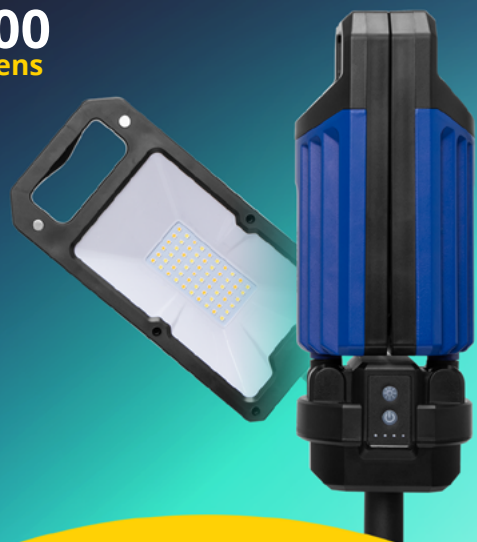

Top 

LED ΦΟΝΑΡΙ

5000
Lumens

Поворотные световые блоки 360°/45°

Контрольная башня
Регулировка яркости и температуры, индикация заряда

Хомуты на эксцентриках

Алюминиевая штанга

Порт зарядки
Защита от воды, автофиксатор

Кабель 5 м

Ручка для переноски

Бабина для кабеля

Фиксатор опоры

Алюминиевые опоры
Выкручивающиеся заостренные наконечники

Установка менее 10 секунд

TOP-MX5T

5000 Lumens

LED 120 SMD (2828 Samsung)

60 SMD Cold + 60 SMD Warm

Встроенный аккумулятор: 7.3V 4.0Ah 29.2Wh

Регулировка яркости: 500 – 1500 – 5000lm

Высота мачты : 96 - 192 см

Корпус: алюминий, ABS

Размер: 89 × 12 × 12 см

Вес: 4500 г

5000lm

IPX4

45°/360°

1-5 часов

Регулировка яркости

Регулировка температуры

TOP-MX15CT