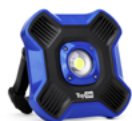

IPX4

180°

6 часов

3200mAh
Power Bank

Сравнительные характеристики LED фонарей

	TOP-MX5T	TOP-MX5B	TOP-MX1B	TOP-MX1MGB	TOP-MX1MGP	TOP-MX2BTB	TOP-MX03BT	TOP-MX15CT	TOP-MX05BT	TOP-MX055BT	TOP-MX05
Мощность, Вт	50	50	10	10	10	20	3	15	5	5	5
Светодиод	SMD (Samsung)	COB	COB	COB	COB	COB	SMD	COB	COB + SMD	COB + SMD	COB + SMD
Световой поток, Лм	5000	5000	1100	1100	1100	2000	300	1500	500	550	500
Аккумулятор, Вт*ч	29.2	58.4	24.4	16.3	16.3	29.6	16.2	29.6	7.4	11.1	7.4
Время работы, ч	5	3	3	6	6	10	2.5	17	2.5	3	10
Время зарядки, ч	6	3	5	6	6	3.5	4.5	6	4	4.5	3
Порт зарядки	8.4V DC IP68	16.8 DC 5525	5V DC 3011	5V DC 5525	5V DC 5525	8.4 DC 5525	5V MicroUSB	5V Type-C	5V MicroUSB	5V MicroUSB	5V Type-C
Регулировка яркости, режимы	3	7	5	2	2	5	—	4	3	3	3
Регулировка температуры, режимы	2	—	—	—	—	—	2	4	—	—	—
Защита	IPX4	IPX4	IPX4	IPX4	IPX4	IPX4	IPX4	IPX4	IP54	IPX4	IPX4
Bluetooth 4.0 колонка	—	—	—	—	—	•	•	—	•	•	—
Функция PowerBank,	—	12000mAh	5000mAh	3200mAh	3200mAh	6000mAh	3000mAh	5800mAh USB/Type-C	—	—	—
Поворотная подставка	45°/360°	180°	180°	180°	180°	180°	180°	360°	—	180°	180°
Магнитное крепление	—	—	—	•	—	—	•	•	•	•	•
Корпус	Алюминий, ABS	Алюминий, ABS	Алюминий, ABS	Алюминий, ABS, резина	Алюминий, ABS, резина	ABS	ABS, резина	Алюминий, ABS, резина	Алюминий	Алюминий, ABS	ABS
Размер, мм	890×120×120	211×211×64	170×170×47.5	189.5×164×45	200×185×42	210×137×64	89.5×85×83.5	128×99.5×46	162×55×21	164×66×27	101×53×15
Вес, г	4500	1493	702	729	742	1015	329	482.5	182	320	99.5
Дополнительные функции	Высота мачты: 96-192 см, кабель для питания и зарядки 5м	Кабель для питания и зарядки 4.7м	—	—	—	4 динамика	Красный свет, стробоскоп	Красный свет, стробоскоп, кольцо из светоаккумулятивного пластика	Дополнительный фонарик, кольцо из светоаккумулятивного пластика	Дополнительный фонарик, кольцо из светоаккумулятивного пластика	Дополнительный фонарик, увеличенный рефлектор
Дополнительные крепления	Выкручивающиеся заостренные наконечники	Отверстие для стойки	Отверстие для стойки	Отверстие для стойки	Отверстие для стойки	Отверстие для стойки	Выдвижной карабин	Крючки, резьбовое отверстие ¼"	Силиконовая петля	Поворотный механизм-крючок	—