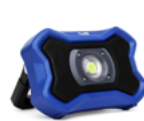

IPX4

180°

6 часов

3200mAh
Power Bank

Сравнительные характеристики LED фонарей

	TOP-MX5T	TOP-MX5B	TOP-MX1B	TOP-MX1MGB	TOP-MX1MGP	TOP-MX2BTB	TOP-MX03BT	TOP-MX15CT	TOP-MX05BT	TOP-MX055BT	TOP-MX05
Мощность, Вт	50	50	10	10	10	20	3	15	5	5	5
Светодиод	SMD (Samsung)	COB	COB	COB	COB	COB	SMD	COB	COB + SMD	COB + SMD	COB + SMD
Световой поток, Лм	5000	5000	1100	1100	1100	2000	300	1500	500	550	500
Аккумулятор, Вт*ч	29.2	58.4	24.4	16.3	16.3	29.6	16.2	29.6	7.4	11.1	7.4
Время работы, ч	5	3	3	6	6	10	2.5	17	2.5	3	10
Время зарядки, ч	6	3	5	6	6	3.5	4.5	6	4	4.5	3
Порт зарядки	8.4V DC IP68	16.8 DC 5525	5V DC 3011	5V DC 5525	5V DC 5525	8.4 DC 5525	5V MicroUSB	5V Type-C	5V MicroUSB	5V MicroUSB	5V Type-C
Регулировка яркости, режимы	3	7	5	2	2	5	—	4	3	3	3
Регулировка температуры, режимы	2	—	—	—	—	—	2	4	—	—	—
Защита	IPX4	IPX4	IPX4	IPX4	IPX4	IPX4	IPX4	IPX4	IP54	IPX4	IPX4
Bluetooth 4.0 колонка	—	—	—	—	—	•	•	—	•	•	—
Функция PowerBank,	—	12000mAh	5000mAh	3200mAh	3200mAh	6000mAh	3000mAh	5800mAh USB/Type-C	—	—	—
Поворотная подставка	45°/360°	180°	180°	180°	180°	180°	180°	360°	—	180°	180°
Магнитное крепление	—	—	—	•	—	—	•	•	•	•	•
Корпус	Алюминий, ABS	Алюминий, ABS	Алюминий, ABS	Алюминий, ABS, резина	Алюминий, ABS, резина	ABS	ABS, резина	Алюминий, ABS, резина	Алюминий	Алюминий, ABS	ABS
Размер, мм	890×120×120	211×211×64	170×170×47.5	189.5×164×45	200×185×42	210×137×64	89.5×85×83.5	128×99.5×46	162×55×21	164×66×27	101×53×15
Вес, г	4500	1493	702	729	742	1015	329	482.5	182	320	99.5
Дополнительные функции	Высота мачты: 96-192 см, кабель для питания и зарядки 5м	Кабель для питания и зарядки 4.7м	—	—	—	4 динамика	Красный свет, стробоскоп	Красный свет, стробоскоп, кольцо из светоаккумулятивного пластика	Дополнительный фонарик, кольцо из светоаккумулятивного пластика	Дополнительный фонарик, кольцо из светоаккумулятивного пластика	Дополнительный фонарик, увеличенный рефлектор
Дополнительные крепления	Выкручивающиеся заостренные наконечники	Отверстие для стойки	Отверстие для стойки	Отверстие для стойки	Отверстие для стойки	Отверстие для стойки	Выдвижной карабин	Крючки, резьбовое отверстие ¼"	Силиконовая петля	Поворотный механизм-крючок	—