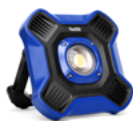

Сравнительные характеристики LED фонарей

	TOP-MX5T	TOP-MX5B	TOP-MX1B	TOP-MX1MGB	TOP-MX1MGP	TOP-MX2BTB	TOP-MX03BT	TOP-MX15CT	TOP-MX05BT	TOP-MX055BT	TOP-MX05
Мощность, Вт	50	50	10	10	10	20	3	15	5	5	5
Светодиод	SMD (Samsung)	COB	COB	COB	COB	COB	SMD	COB	COB + SMD	COB + SMD	COB + SMD
Световой поток, Лм	5000	5000	1100	1100	1100	2000	300	1500	500	550	500
Аккумулятор, Вт*ч	29.2	58.4	24.4	16.3	16.3	29.6	16.2	29.6	7.4	11.1	7.4
Время работы, ч	5	3	3	6	6	10	2.5	17	2.5	3	10
Время зарядки, ч	6	3	5	6	6	3.5	4.5	6	4	4.5	3
Порт зарядки	8.4V DC IP68	16.8 DC 5525	5V DC 3011	5V DC 5525	5V DC 5525	8.4 DC 5525	5V MicroUSB	5V Type-C	5V MicroUSB	5V MicroUSB	5V Type-C
Регулировка яркости, режимы	3	7	5	2	2	5	—	4	3	3	3
Регулировка температуры, режимы	2	—	—	—	—	—	2	4	—	—	—
Защита	IPX4	IPX4	IPX4	IPX4	IPX4	IPX4	IPX4	IPX4	IP54	IPX4	IPX4
Bluetooth 4.0 колонка	—	—	—	—	—	•	•	—	•	•	—
Функция PowerBank,	—	12000mAh	5000mAh	3200mAh	3200mAh	6000mAh	3000mAh	5800mAh USB/Type-C	—	—	—
Поворотная подставка	45°/360°	180°	180°	180°	180°	180°	180°	360°	—	180°	180°
Магнитное крепление	—	—	—	•	—	—	•	•	•	•	•
Корпус	Алюминий, ABS	Алюминий, ABS	Алюминий, ABS	Алюминий, ABS, резина	Алюминий, ABS, резина	ABS	ABS, резина	Алюминий, ABS, резина	Алюминий	Алюминий, ABS	ABS
Размер, мм	890×120×120	211×211×64	170×170×47.5	189.5×164×45	200×185×42	210×137×64	89.5×85×83.5	128×99.5×46	162×55×21	164×66×27	101×53×15
Вес, г	4500	1493	702	729	742	1015	329	482.5	182	320	99.5
Дополнительные функции	Высота мачты: 96-192 см, кабель для питания и зарядки 5м	Кабель для питания и зарядки 4.7м	—	—	—	4 динамика	Красный свет, стробоскоп	Красный свет, стробоскоп, кольцо из светоаккумулятивного пластика	Дополнительный фонарик, кольцо из светоаккумулятивного пластика	Дополнительный фонарик, кольцо из светоаккумулятивного пластика	Дополнительный фонарик, увеличенный рефлектор
Дополнительные крепления	Выкручивающиеся заостренные наконечники	Отверстие для стойки	Отверстие для стойки	Отверстие для стойки	Отверстие для стойки	Отверстие для стойки	Выдвижной карабин	Крючки, резьбовое отверстие ¼"	Силиконовая петля	Поворотный механизм-крючок	—